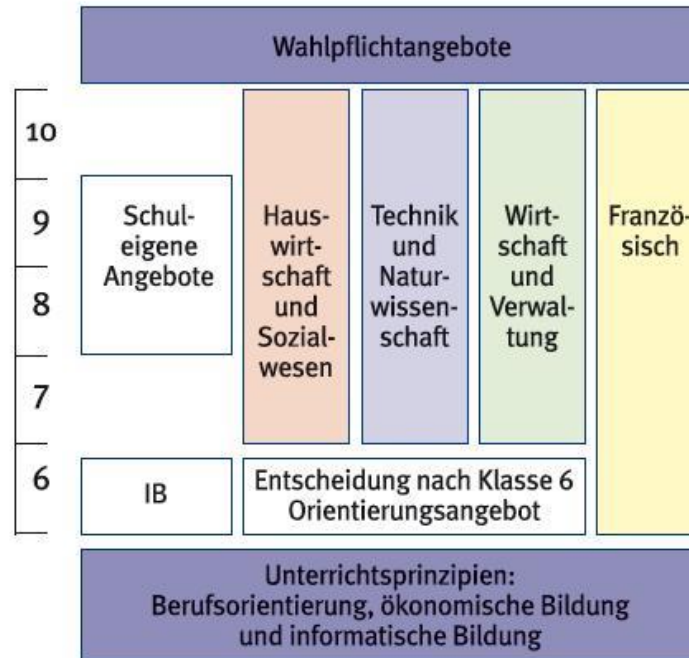

Philipp Freiherr von Boeselager
Realschule plus Ahrweiler

Informationen zu den
Wahlpflichtfächern
für die Klassenstufe 8

ALLES AUF EINEN BLICK

Unsere Wahlpflichtfächer im 8. und 9. Schuljahr

Französisch

➔ 4-stündig

oder

eines der Fächer:

HuS / TuN / WuV

➔ 2-stündig

+ eines der schuleigenen Wahlpflichtfächer:

- Künstlerisches Gestalten
- Musik
- Naturwissenschaftliches Experimentieren
- Angewandte Informatische Bildung
- Sport