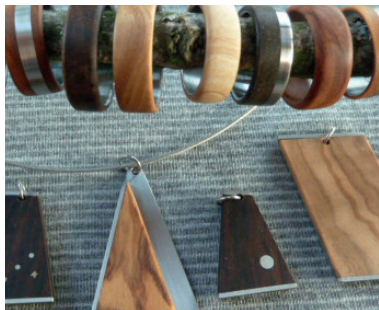

**Tiere im Wald
und auf den Wiesen**
Tierzeichnungen

Die Grafikerin und Zeichnerin
Karen Meunier stellt eine
Auswahl ihrer Arbeiten aus.
www.karen-meunier.de

Erde – Feuer – Farbe
*Atelier für Kunst
und Keramik*

Von Kindern kreierte Objekte
aus Fundstücken aus der Natur.
Ein Projekt der Kunstpädagogin
Bernadette Heeb-Klößner.

Holz & Stahl
*Schmuck aus Holz
und Edelstahl*

Werner Becker erstellt
feine Schmuckstücke aus
edlen Hölzern
kombiniert mit
Edelstahl.