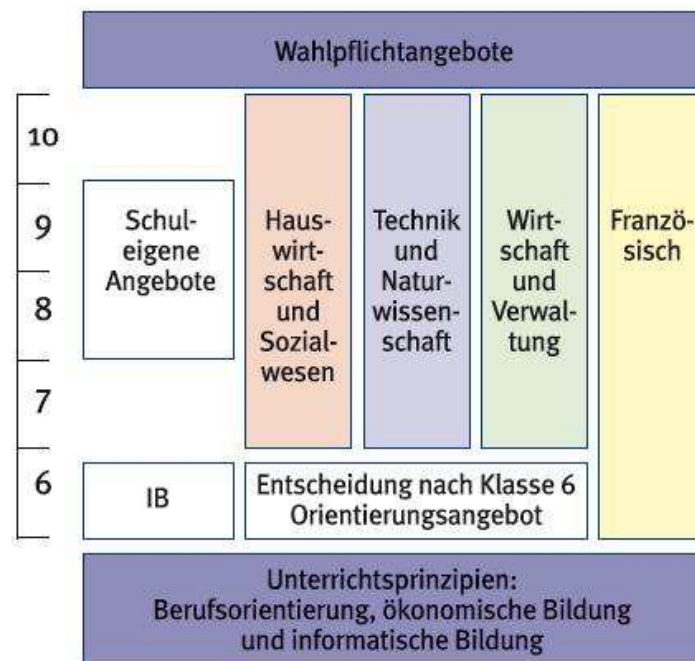

Philipp Freiherr von Boeselager
Realschule plus Ahrweiler

Informationsveranstaltung
zu den
Wahlpflichtfächer

ALLES AUF EINEN BLICK

Weitere Informationen unter: www.boeselager-schule.de

Unsere Wahlpflichtfächer im Überblick

6. SJ: - Französisch → 4-stündig oder
- Rotierender Block (bestehend aus
HuS, TuN, WuV und IB)
→ 2mal 2-stündig, Wechsel zum HJ
7. SJ: - Französisch oder
- HuS oder – TuN oder – WuV
→ 3-stündig

Unsere Wahlpflichtfächer im 8 und 9 Schuljahr

Unser Wahlpflichtfächer in 10

- **Französisch** oder
 - **HuS** oder
 - **TuN** oder
 - **WuV**
- ➔ **3-stündig**

Wichtig!!!

- Die WpF-Wahl, die Sie mit Ihrem Kind zum 7. SJ bzw. 8 SJ treffen ist verbindlich für den Rest der Schulzeit und kann **NICHT** umgewählt werden, es gibt auch **keine Probezeit**
- Alle Schülerinnen und Schüler, die in der 6. Klasse Französisch wählen, lernen hier in der Schule **kein** Tastschreiben (10-Finger-Blindschrift)